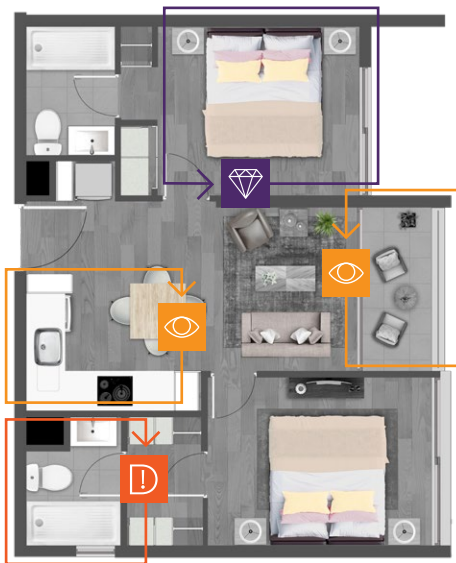

DEPTO. C  
2D+2B

MARIPOSA  
COCINA ABIERTA

ÚTIL  
Desde  
51,20 M<sup>2</sup>  
Hasta  
52,51 M<sup>2</sup>

TERRAZA  
3,67 M<sup>2</sup>

TOTAL  
Desde  
54,87 M<sup>2</sup>  
Hasta  
56,18 M<sup>2</sup>

EDIFICIO VÉRTICE  
TEMUCO

UBICACIÓN

PROGRAMA

- Dormitorio principal en suite con walk in closet
- Cocina abierta
- Terraza conectada a living
- Dos baños

EQUIPAMIENTO Y ACCESORIOS

- Baño principal tipo hotel con shower door y mueble vanitorio
- Cocina full equipada con artefactos marca TEKA, campana extractora, horno eléctrico, encimera eléctrica y microondas
- Espacio para lavadora en cocina
- Calefacción eléctrica, central de agua caliente con remarcador individual

Dormitorio principal con la amplitud que necesitas, acá puedes instalar tu cama King.  
Tu cocina abierta se integra al espacio generando mayor amplitud visual.  
La versatilidad del segundo dormitorio la eliges tú, usa este espacio como un home office o sala de TV.