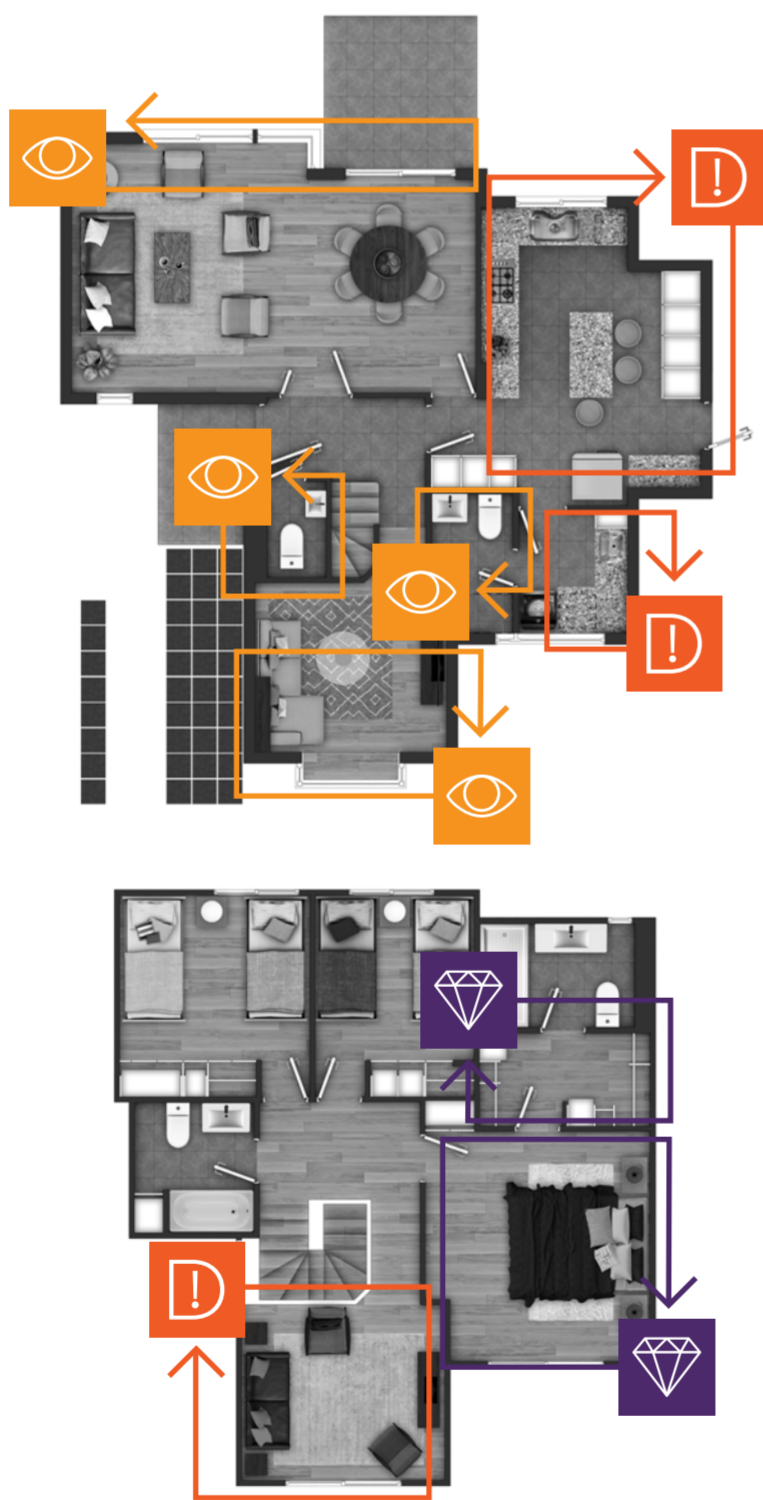

CASA 144
3D+4B

140 M²
MUNICIPALES

CONDOMINIO NUEVA TOLEDO
CHILLÁN

PROGRAMA

- 3 dormitorios, principal en suite con walk in closet
- 4 baños, principal en suite
- Baño de visita y servicio en primer piso
- Sala de estar en primer y segundo piso

EQUIPAMIENTO Y ACCESORIOS

- Baño principal tipo hotel con shower door y mueble vanitorio
- Cocina full equipada con campana extractora, horno eléctrico, encimera y microondas empotrado
- Cinta LED en muebles aéreos de cocina
- Calefacción central
- Dos aires acondicionado en el segundo piso

Fíjate en esto

- Full luminosidad, amplios ventanales en comedor.
- Sala de estar o cuarto dormitorio en primer piso.
- Baño de servicio.
- Baño de visitas en primer piso.
- Espacios que se complementan perfecto: conexión terraza – comedor.

Espacios más flexibles

- Dormitorio principal con la amplitud que necesitas, acá puedes instalar tu cama king.
- Sala de estar en segundo piso con un gran espacio para home office.
- Amplio walk in closet en dormitorio principal.