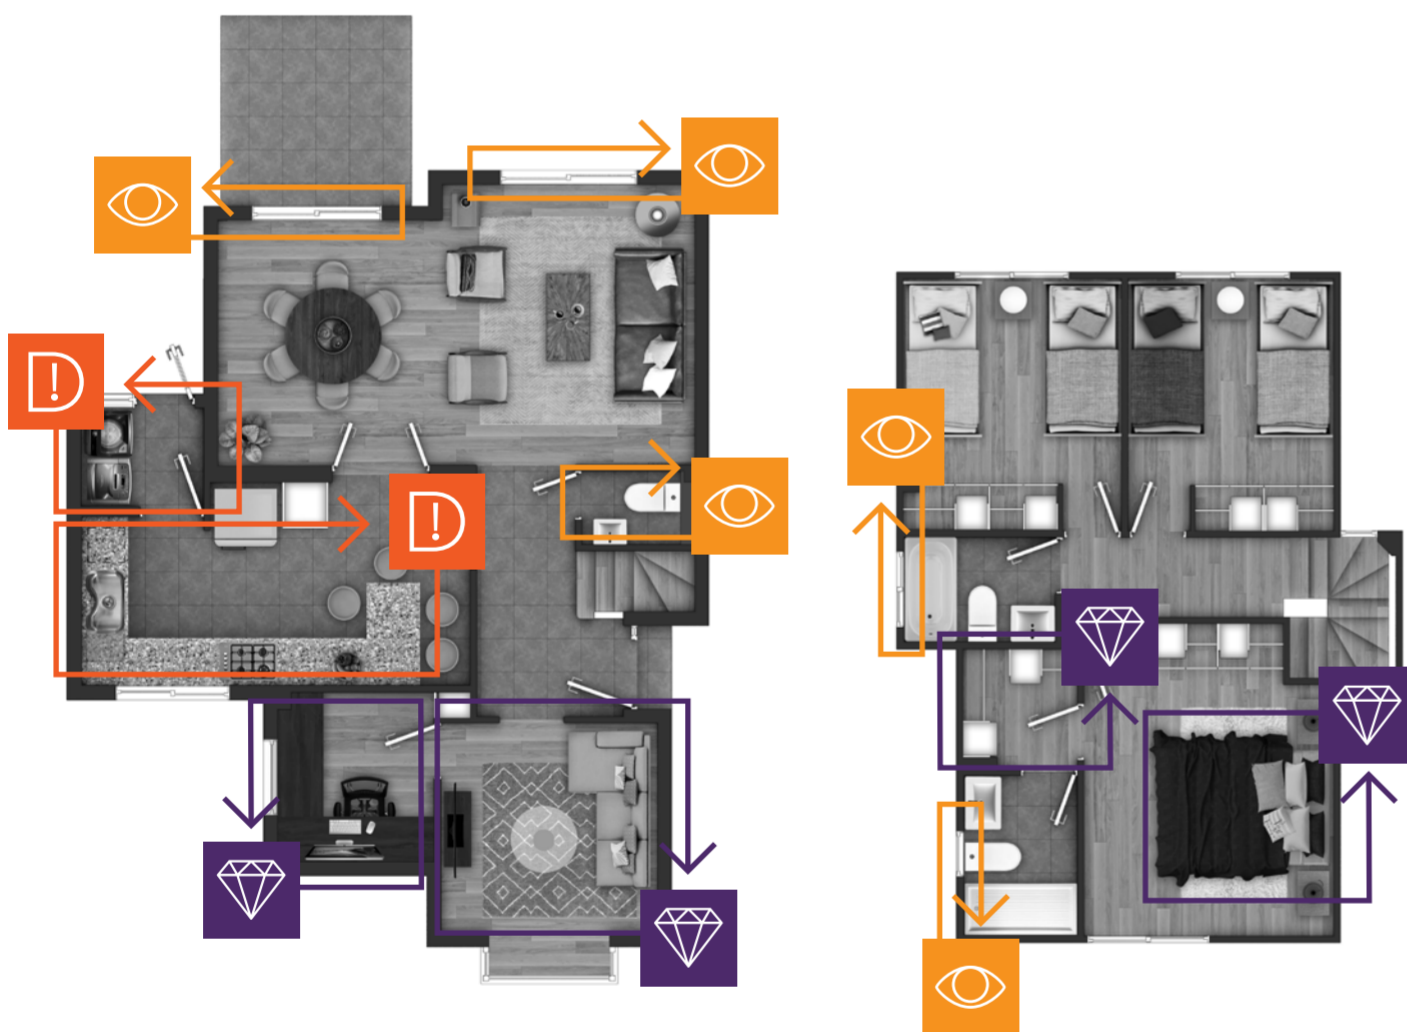

CASA 116  
3D+3B

116 M<sup>2</sup>  
MUNICIPALES

CONDOMINIO NUEVA TOLEDO  
CHILLÁN

**PROGRAMA**

- 3 dormitorios, principal en suite con walkin closet
- 3 baños, principal en suite
- Baño de visita en primer piso
- Sala de estar y home office en primer piso

**EQUIPAMIENTO Y ACCESORIOS**

- Baño principal tipo hotel con shower door y mueble vanitorio
- Cocina full equipada con campana extractora, horno eléctrico, encimera y microondas empotrado
- Cinta LED en muebles aéreos de cocina
- Espacio para estufa pellet
- Aire acondicionado en el segundo piso

 Fíjate en esto

- Full luminosidad, amplio ventanal en comedor.
- Luz y ventilación natural en baño principal y secundario.
- Baño de visitas en primer piso.
- Espacios que se complementan perfecto: conexión terraza - comedor.

 Espacios más flexibles

- Dormitorio principal con la amplitud que necesitas, acá puedes instalar tu cama king.
- Amplio walk in closet en dormitorio principal.
- La versatilidad de una sala de estar en primer piso.
- Home office en primer piso.