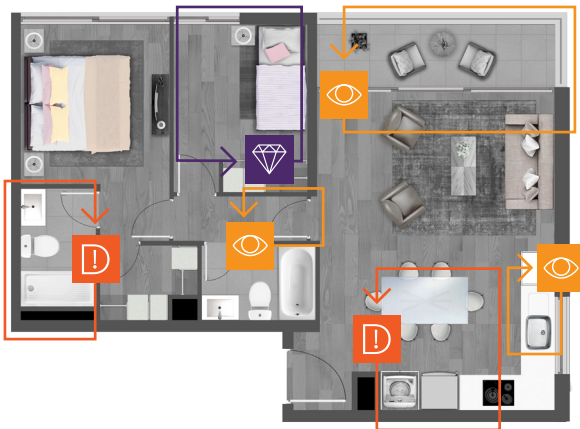

DEPTO. B  
2D+2B

COCINA ABIERTA

ÚTIL  
Desde  
62,82 M<sup>2</sup>  
Hasta  
63,89 M<sup>2</sup>

TERRAZA  
6,57 M<sup>2</sup>

TOTAL  
Desde  
69,39 M<sup>2</sup>  
Hasta  
70,46 M<sup>2</sup>

EDIFICIO VÉRTICE  
TEMUCO

PROGRAMA

- Dormitorio principal en suite con walk in closet
- Cocina abierta
- Terraza conectada living
- Dos baños

EQUIPAMIENTO Y ACCESORIOS

- Baño principal en suite con mueble vanitorio
- Cocina full equipada con campana extractora, horno eléctrico, encimera eléctrica y microondas
- Espacio para lavadora en cocina
- Calefacción eléctrica, central de agua caliente con remarcador individual

ASÍ PENSAMOS LOS ESPACIOS

Fíjate en esto

- Vista al exterior desde el lavaplatos.
- Full luminosidad, amplios ventanales en living comedor.
- Disfruta tu nueva terraza y vive la amplitud al aire libre.
- Puerta separadora de ambientes.

M<sup>2</sup> inteligentes

- Dormitorio principal con la amplitud que necesitas, acá puedes instalar tu cama King.
- La versatilidad del segundo dormitorio la eliges tú, usa este espacio como un home office o sala de TV.
- Tu cocina abierta se integra al espacio generando mayor amplitud visual.