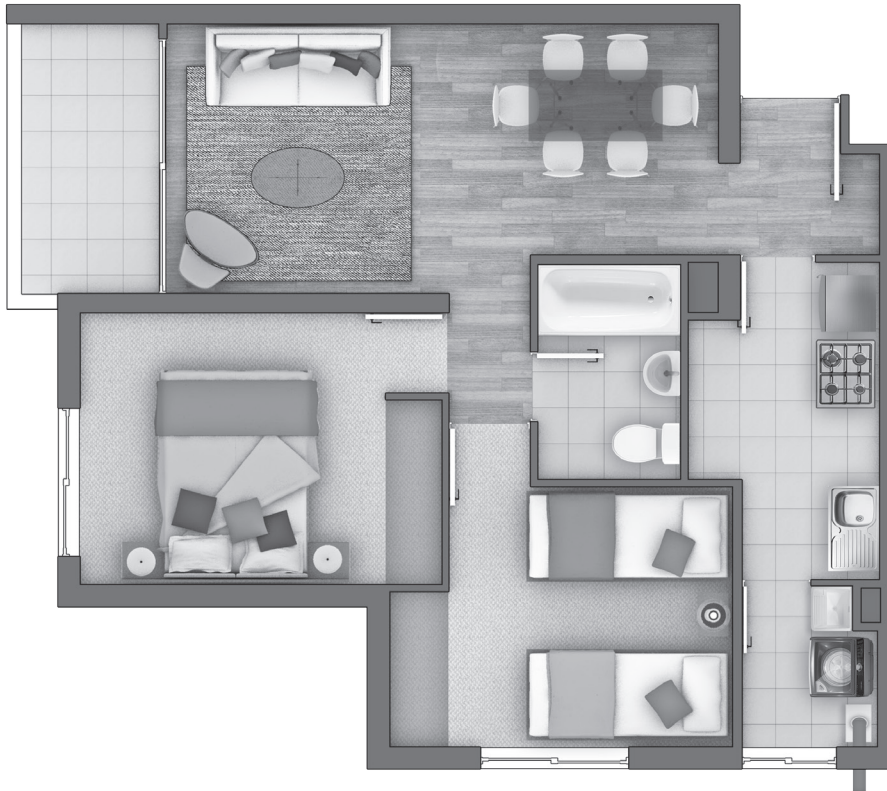

CONDOMINIO AIRES DE CHIGUAYANTE II

CHIGUAYANTE

SOCOYESA[■]
TODO ES DISEÑO

DEPTO. E 51 m²

DEPTO. E

Superficie Útil 51,01 m²
Superficie Terraza 2,50 m²
Superficie Total 53,51 m²

TERMINACIONES

- 2 dormitorios con alfombra
- Módulo tipo clóset
- 1 baño con tina, WC y lavamanos
- Cerámica en piso en baño, cocina y terraza
- Living, comedor y acceso principal con piso flotante de alto tráfico
- Cocina con lavaplatos de acero inoxidable, campana y mueble aéreo
- Logia separada de la cocina
- Lavadero instalado
- Terraza
- Aislación Térmica Envolvente (ATE)

ASÍ PENSAMOS LOS ESPACIOS