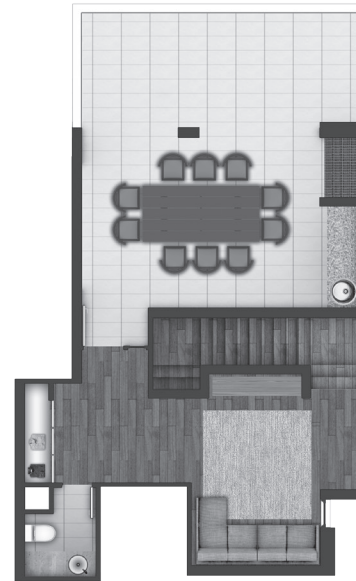

EDIFICIOS ALCALÁ

TEMUCO

SOCOYESA[®]
TODO ES DISEÑO

DEPTO. D
PENTHOUSE

139 m²

DEPTO. D

PENTHOUSE

Superficie Útil 139 m²

Superficie Terraza 53,25 m²

Superficie Total 192,25 m²

PRIMER PISO

SEGUNDO PISO

Planta Piso Tipo 9°

Planta Piso Tipo 10°

TERMINACIONES

- Penthouse con sala de estar, terraza, quincho y baño en segundo nivel
- 2 dormitorios, principal en suite y walk-in closet con lado él y ella
- 2 baños + baño visitas con vanitorio y cubierta de mármol
- Baño principal con ducha Design Style (en obra con shower door)
- Cocina con cubierta de cuarzo, comedor de diario y equipada con horno eléctrico, encimera, campana extractora, microondas y lavavajillas
- Logia independiente integrada a la cocina con lavadero y conexión para lavadora y secadora
- Hall de acceso, living comedor, dormitorios, estar, escalera y segundo nivel con piso fotolaminado
- Terraza, baños, cocina, logia y segundo nivel con piso Gres porcelánico
- Ventanas de PVC con folio madera y vidrio termopanel
- Calefacción central con caldera a gas y radiadores a muro
- Aislación Térmica Envoltente (ATE)

ASÍ PENSAMOS LOS ESPACIOS

DEPTO. D

PENTHOUSE

Terraza 100% habitable, como continuación del living-comedor, con barandas de cristal templado para extender la profundidad visual. Un nuevo espacio para disfrutar y compartir

PRIMER PISO

2do dormitorio con espacio para dos camas, con baño junto al dormitorio

Amplio y acogedor dormitorio principal en suite con un walk in closet diferente a lo que has visto antes, ya que está pensado en el uso según género