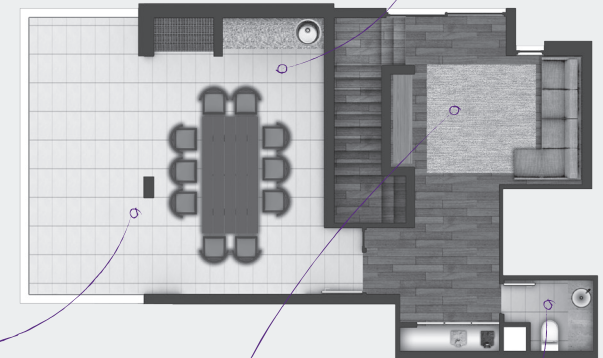

SEGUNDO PISO

Terraza inigualable que te permitirá estar fuera del depto., para aprovechar al máximo la luz del día y además disfrutar de una vista privilegiada a la ciudad

Cómoda y acogedora sala de estar en 2do piso para disfrutar tanto en invierno como verano

Baño en tu segundo piso para tener todo en un mismo lugar

SOCOVESA
TODO ES DISEÑO