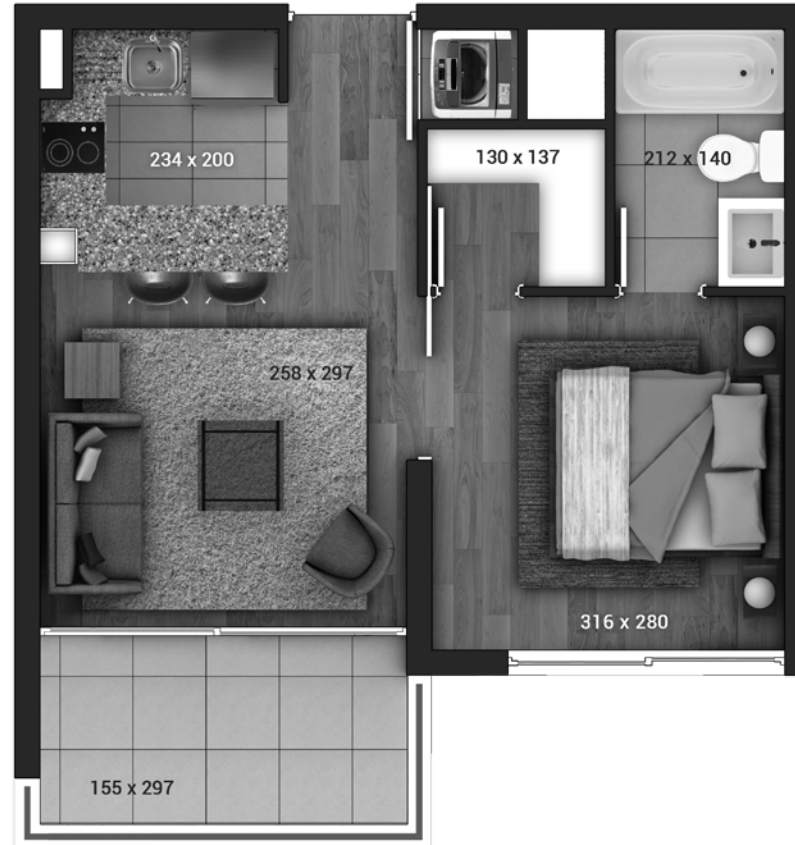

DEPTO TIPO

B-C  
G-H

**CONDOMINIO PARQUE  
LAS PALMAS**  
MACUL

DEPTO TIPO

# B-C-G-H

- 1 dormitorio 1 baño
- Dormitorio principal en suite con walk in closet
- Espacio para lavadora en acceso
- Cocina americana amoblada y equipada con campana, encimera vitrocerámica y horno
- Terraza
- Ventanas con termopanel
- Superficie útil: 32,38 m<sup>2</sup>
- Superficie terraza: 5,66 m<sup>2</sup>
- Superficie total: 38,04 m<sup>2</sup>