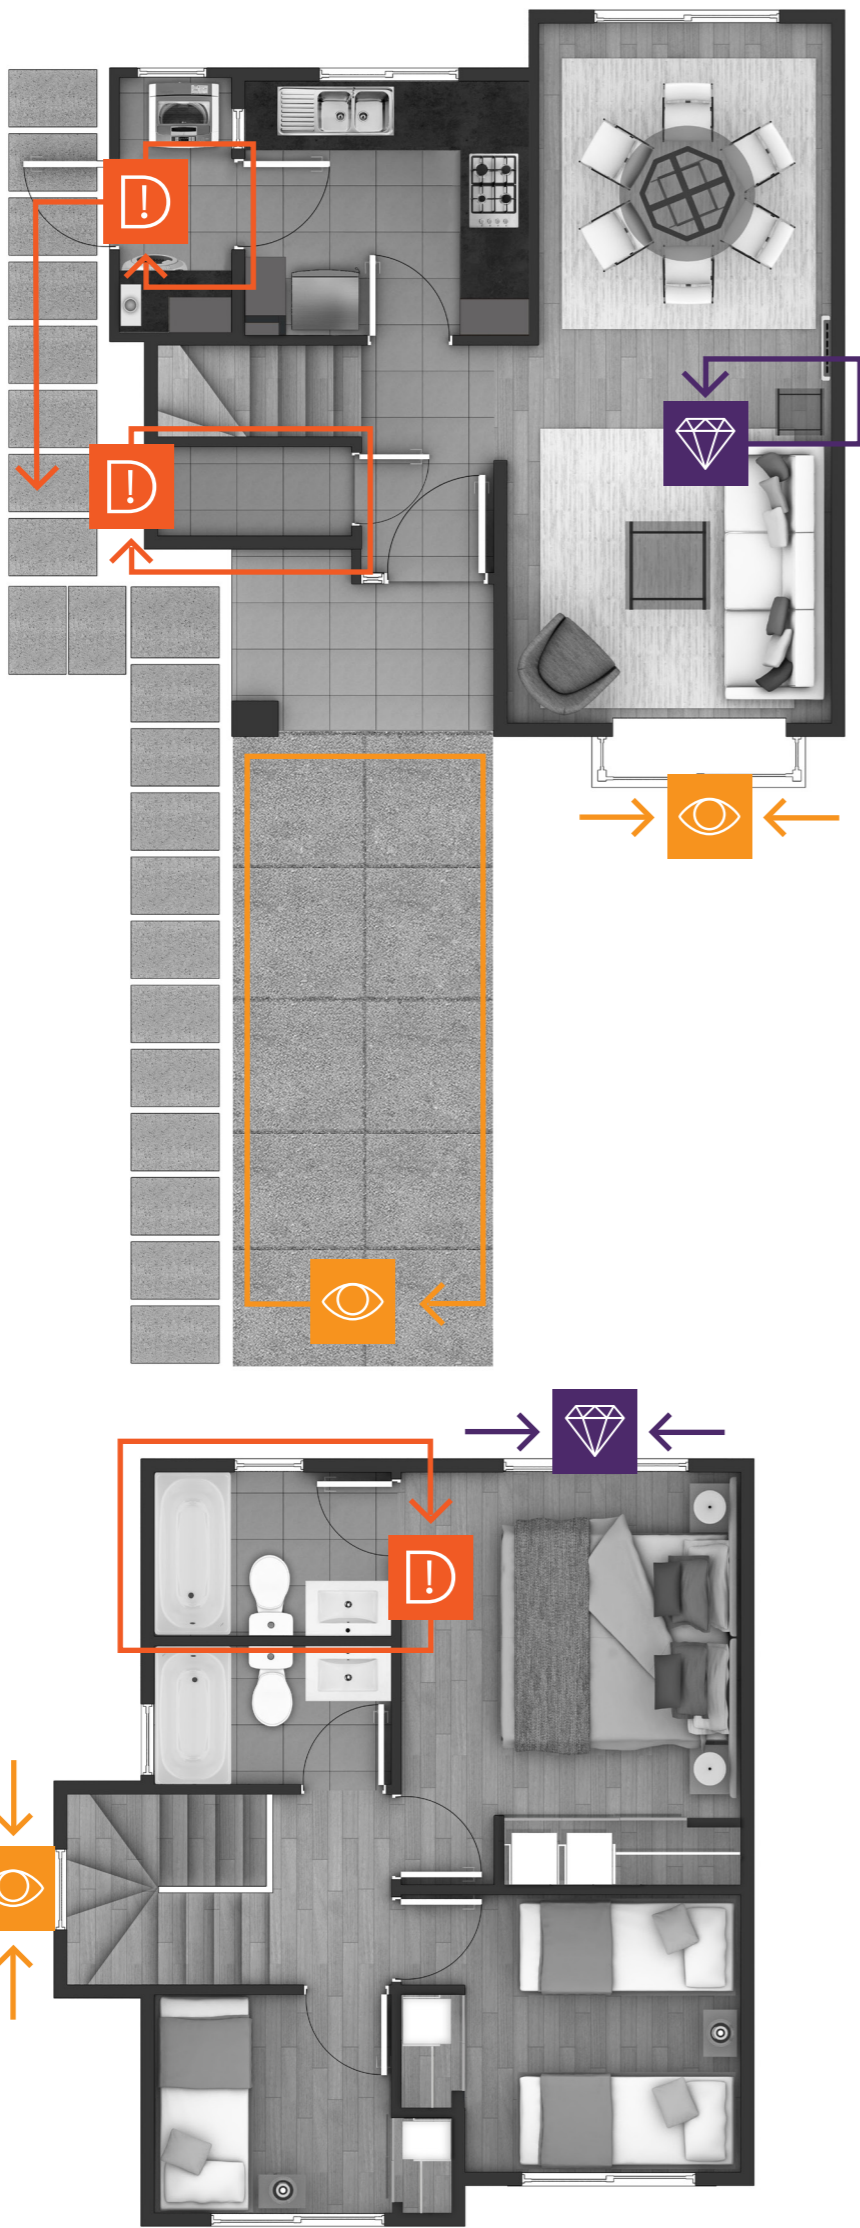

CASA
68M²

VALLE LAS LENGAS III
PUNTA ARENAS

PROGRAMA

- 3 dormitorios, principal en suite
- 2 baños
- Bodega bajo escalera
- Logia independiente

EQUIPAMIENTO Y ACCESORIOS

- Cocina full equipada con encimera a gas, campana extractora y horno eléctrico
- Baños con tina y muebles vanitorio
- Casas aisladas con ventanas de PVC con vidrios de termopanel
- Aislación Térmica Envolvente (ATE)
- Ventilación pasiva con sistemas de filtros de ingreso de aire
- Estufa mural a gas natural

MATERIALIDADES Y LOOK

- Piso fotolaminado en dormitorios, living-comedor y escalera
- Cerámica en hall de acceso, cocina, logia, baños y bodega
- Estacionamiento con pavimento completo
- Melamina en muebles
- Papel mural en muros
- Cubierta de postformado en cocina

ASÍ
PENSAMOS
LOS ESPACIOS

 Fíjate en esto

Bow window que aporta luz natural a tus espacios.

Para que el clima no sea un problema, cuentas con un cómodo y amplio estacionamiento con pavimento completo.

Caja de luz en escalera que permite el ingreso de luz natural.

 Diseño Funcional

Cómoda logia para lavadora-secadora.

Espacio multifuncional, adáptalo a lo que tú más necesites.

Desde la logia al antejardín, tienes un camino de pastelones para un fácil traslado del tacho de basura.