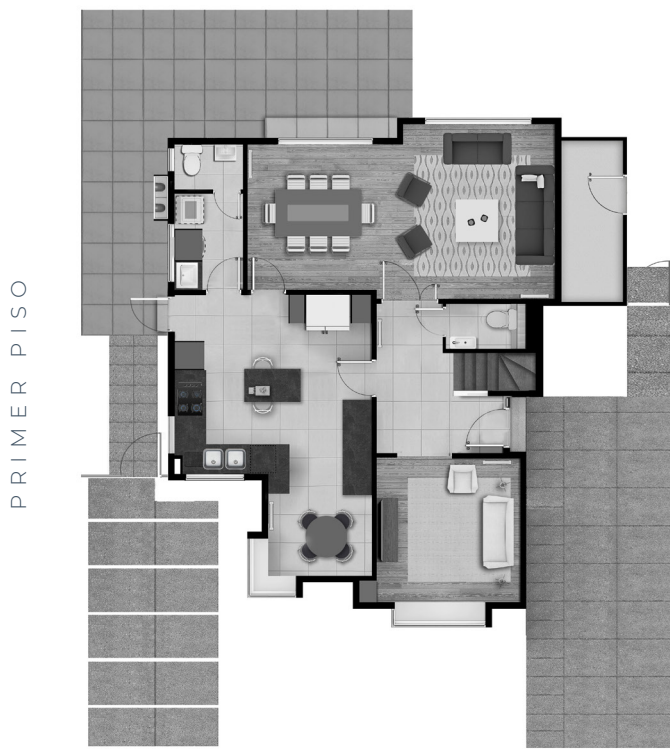

# CONDOMINIO TIERRA NOBLE

SOCOVELSA  
TODO ES DISEÑO

OSORNO

CASA 137 m<sup>2</sup>

## TERMINACIONES

- 3 dormitorios, principal en suite con walk-in closet
- 4 baños, principal con shower door y radiador secatoallas
- Amplio hall de acceso
- Sala de estar en primer piso
- Logia independiente con espacio para lavadora y secadora
- Bodega exterior con radier
- Piso fotolaminado en living, comedor, dormitorios, pasillo y escalera
- Piso gres porcelánico en hall de acceso, logia y cocina
- Cocina con mueble isla con cubierta de granito y espacio para comedor de diario
- Cocina full equipada con campana extractora, microondas empotrado, cocina encimera, horno eléctrico, lavavajillas integrado, especiero, luces led bajo muebles aéreos y conexiones USB
- Aislación Térmica Envoltente (ATE)
- Ventilación activa con sistema de filtros en ingreso de aire
- Calefacción central y radiadores murales a gas
- Casa aislada con ventanas de PVC y vidrios de termopanel