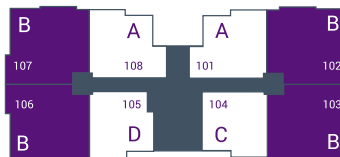

DEPTO. B  
64 m<sup>2</sup>

VISTA ÑIELOL  
TEMUCO

SOCOVESA<sup>■</sup>  
TODO ES DISEÑO

## DEPTO. B

Superficie Depto. 64,4 m<sup>2</sup>

Más Terraza 4,30 m<sup>2</sup>

- 3 dormitorios y living comedor con piso fotolaminado
- 2 baños con vanitorio, principal con shower door
- Cocina cerrada y amoblada, equipada con encimera, campana extractora y horno eléctrico
- Cocina, baños y terraza con piso cerámico
- Sistema de calefacción por radiadores eléctricos
- Aislación Térmica Envoltente (ATE)

### Nivel 1