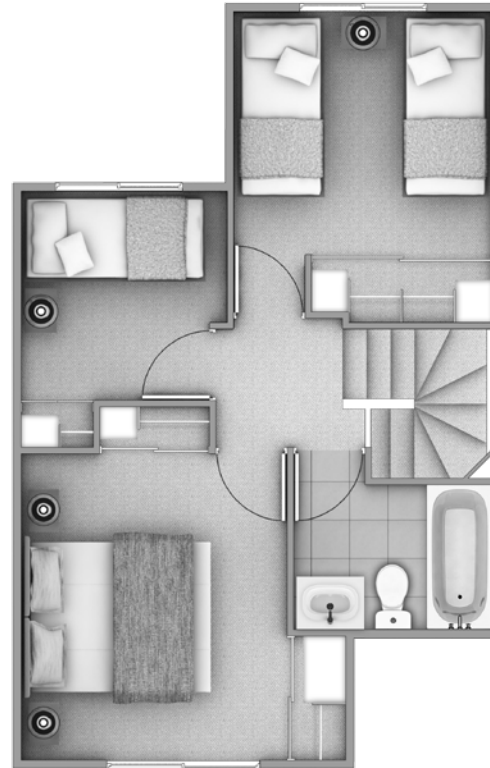

CASA 65

CONDOMINIO
LOS COIHUES
LARAPINTA

Piso 1

Piso 2

CASA 65

- Casa aislada de 2 pisos
- 3 dormitorios
- 2 baños
- Living
- Cocina con mesa comedor integrada al living
- Cocina equipada con encimera, campana y horno
- Red de gas licuado y calefont
- Lavadero en patio
- Cerámica en 1^{er} piso y baño 2^{do} piso
- Alfombra buclé en 2^{do} piso
- Reja lateral
- Cableado subterráneo

1^{er} piso: 30,73 m²

2^{do} piso: 34,32 m²

Superficie total: 65,05 m²

SOCOVESA
TODO ES DISEÑO