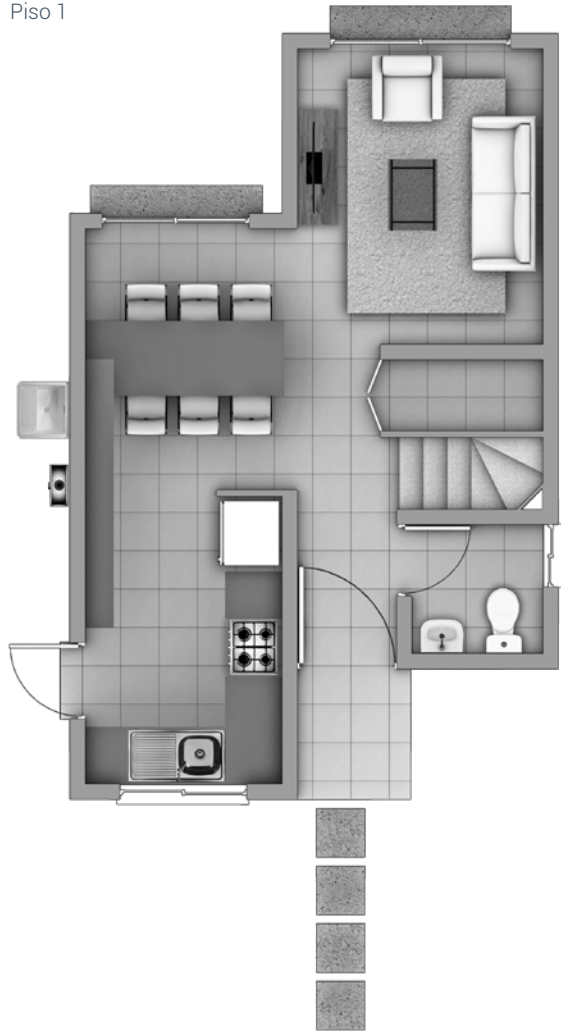

CASA 65

CONDOMINIO
LOS COIHUES
LARAPINTA

Piso 1

Piso 2

CASA 65

- Casa aislada de 2 pisos
- 3 dormitorios
- 2 baños
- Living
- Cocina con mesa comedor integrada al living
- Cocina equipada con encimera, campana y horno
- Red de gas licuado y calefont
- Lavadero en patio
- Cerámica en 1^{er} piso y baño 2^{do} piso
- Alfombra buclé en 2^{do} piso
- Reja lateral
- Cableado subterráneo

1^{er} piso: 30,73 m²

2^{do} piso: 34,32 m²

Superficie total: 65,05 m²

SOCOVESA
TODO ES DISEÑO