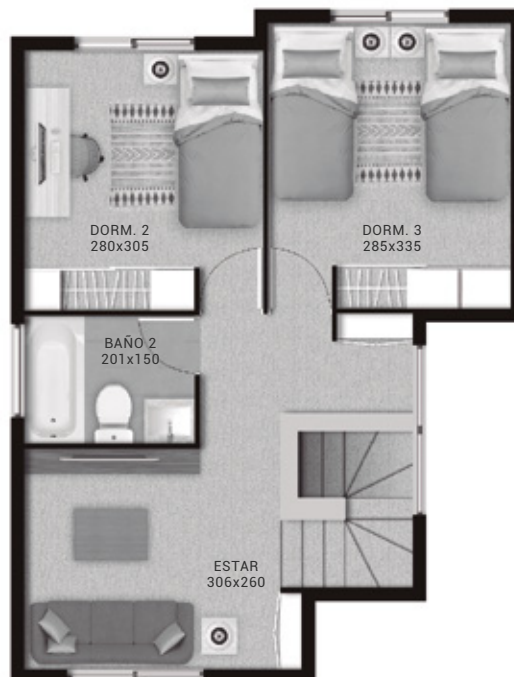

T O D O E S D I S E Ñ O

SOCOVESA[®]

CASA
99

CONDOMINIO
PORTAL DE MACHALÍ
RANCAGUA

Piso 1

Piso 2

CASA 99

PROGRAMA

- Casa aislada de 2 pisos
- 3 dormitorios
- 2 baños más baño de visitas
- Living - comedor
- Cocina integrada al living y comedor
- Gran dormitorio principal en suite
- Sala de estar
- Loggia

SUPERFICIE TIPO

- 1er piso: 59,26 m²
- 2do piso: 40,40 m²
- Superficie total: 99,66 m²

SOCOVESA
TODO ES DISEÑO