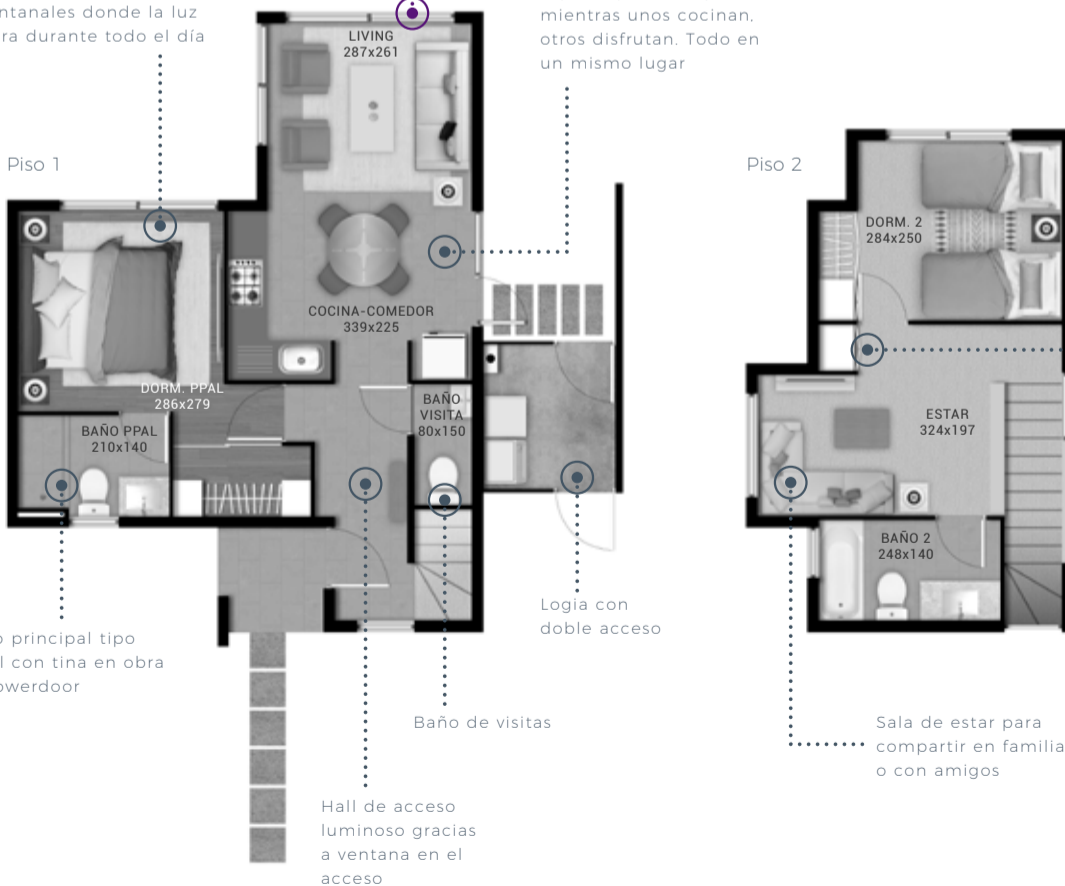

# CASA 69

El living cuenta con amplios ventanales de piso cielo aportando luminosidad al espacio y vistas hacia el jardín

Dormitorio principal en el primer piso para más privacidad, con amplios ventanales donde la luz natural entra durante todo el día

Cocina integrada al living y comedor, un gran espacio para compartir, mientras unos cocinan, otros disfrutan. Todo en un mismo lugar

1<sup>er</sup> piso: 42,58 m<sup>2</sup> | 2<sup>do</sup> piso: 27,14 m<sup>2</sup> | Superficie total: 69,72 m<sup>2</sup>