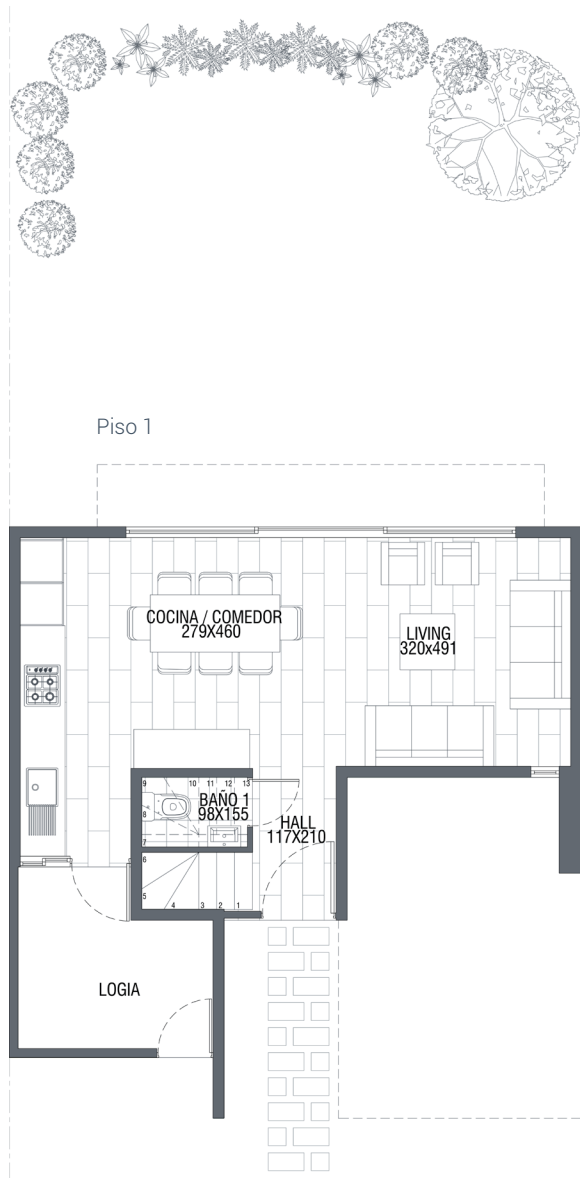

CASA
88

PUNTA MAITENES
HUECHURABA

CASA 88

- 3 Dormitorios
- Dormitorio principal en suite con walk in clóset
- Dos baños, más baño de visita
- Living, comedor y cocina integrada
- Logia incorporada

1^{er} piso: 36,79 m²

2^{do} piso: 50,98 m²

Superficie total: 87,77 m²

SOCOVESA
TODO ES DISEÑO