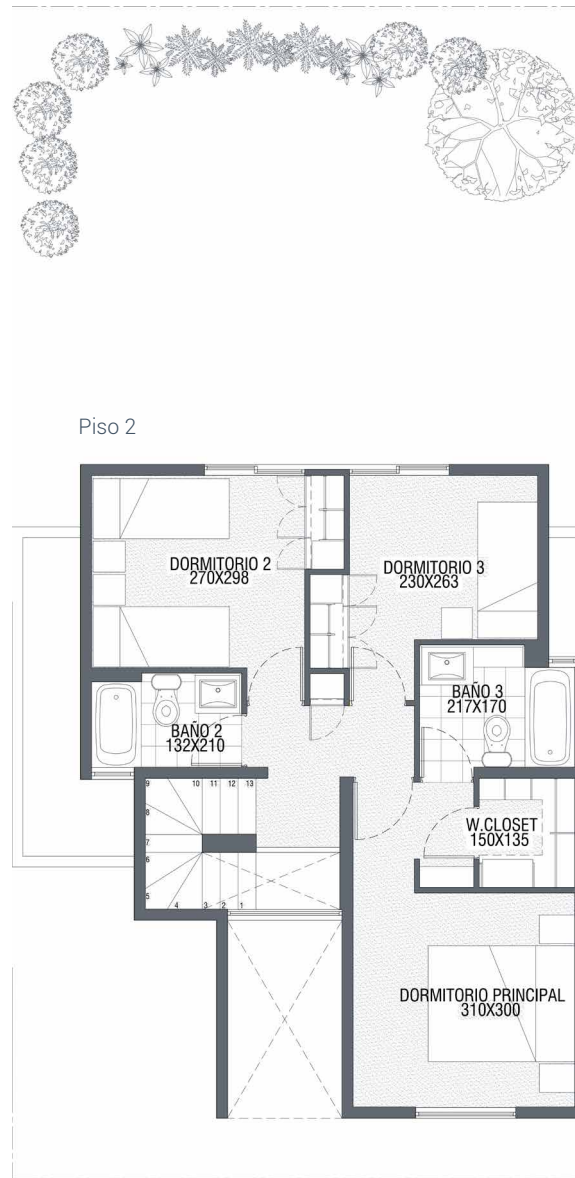

CASA
88

PUNTA MAITENES
HUECHURABA

CASA 88

- 3 Dormitorios
- Dormitorio principal en suite con walk in clóset
- Dos baños, más baño de visita
- Living, comedor y cocina integrada
- Logia incorporada

1^{er} piso: 36,79 m²

2^{do} piso: 50,98 m²

Superficie total: 87,77 m²

SOCOVESA
TODO ES DISEÑO