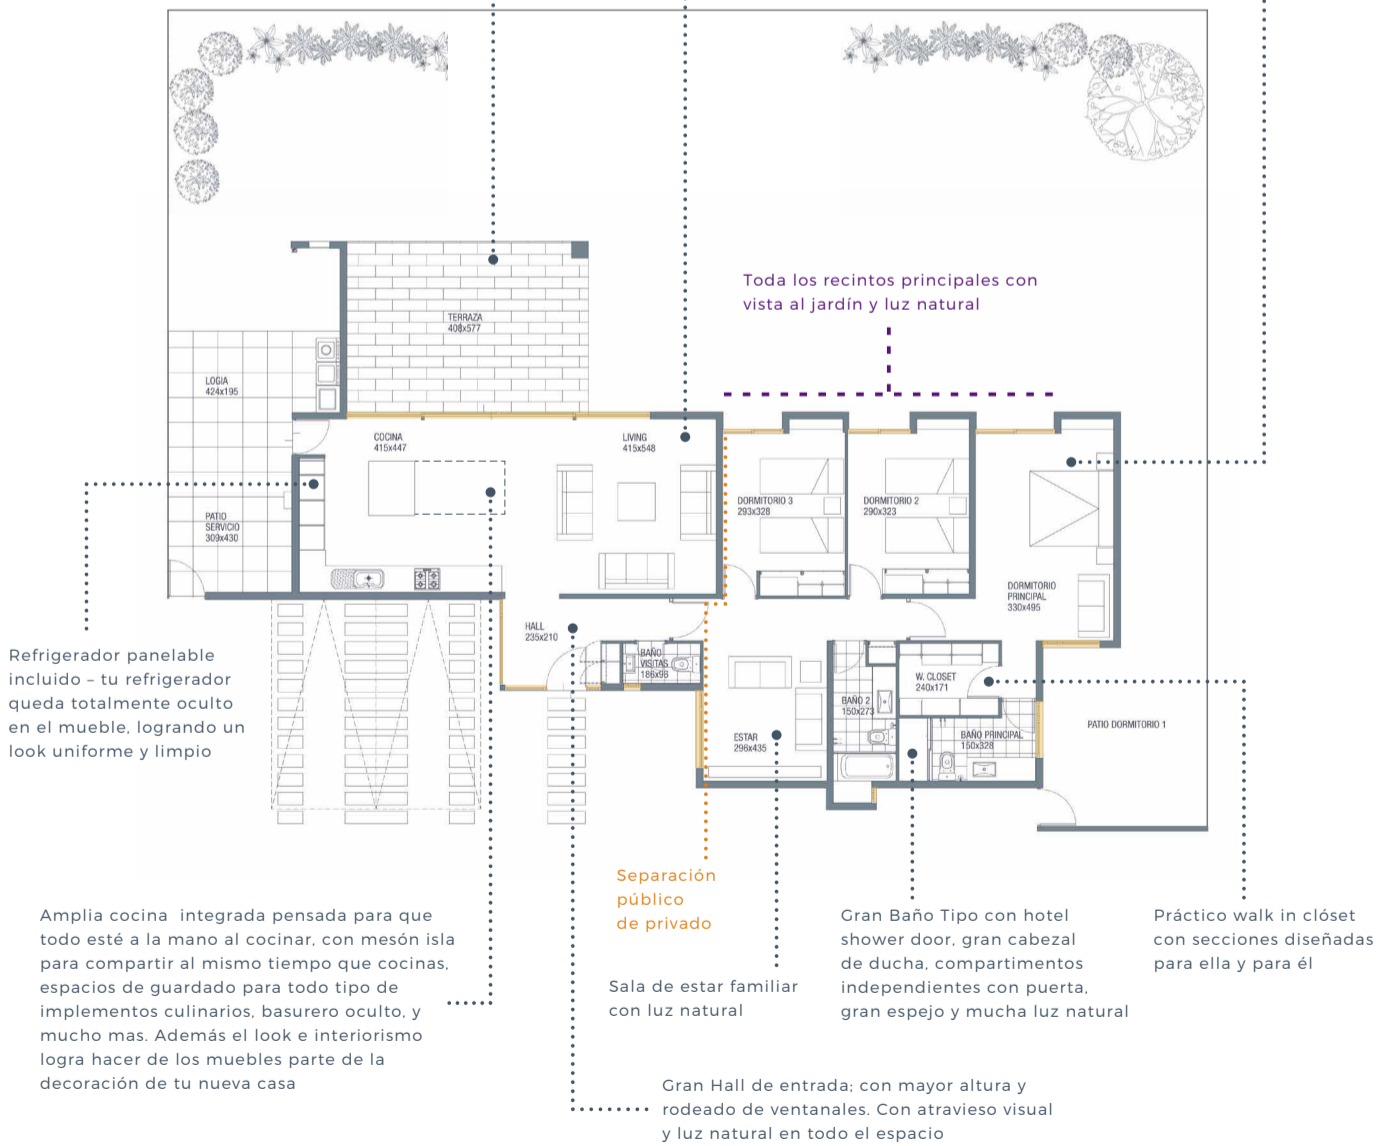

ALKURA

PIEDRA ROJA

HAZ COTIDIANO LO EXTRAORDINARIO

CASA 137

CASA CHILENA DE 1 PISO CON 360° DE LUZ EN CADA M²; DONDE LA LUZ NATURAL ENTRA POR TODOS LOS ESPACIOS TODO EL DÍA

Gran Terraza techada que se fusiona con el interior a través de sus ventanales que se abren desde el centro; para extender el compartir hacia el exterior

Living, comedor y cocina integrados; amplios, luminosos y con doble altura (3,78mts). Acá podrás cocinar, jugar, estudiar: hacer todo en familia!

Amplio dormitorio principal alejado del espacio social para mayor privacidad. Tiene ventanas en ambos lados que le entrega más luz natural al espacio. Más tu patio privado para hacer lo que tu quieras.

Superficie útil: 136,68 m² | Superficie terraza: 23,48 m² | Superficie total: 160,16 m²