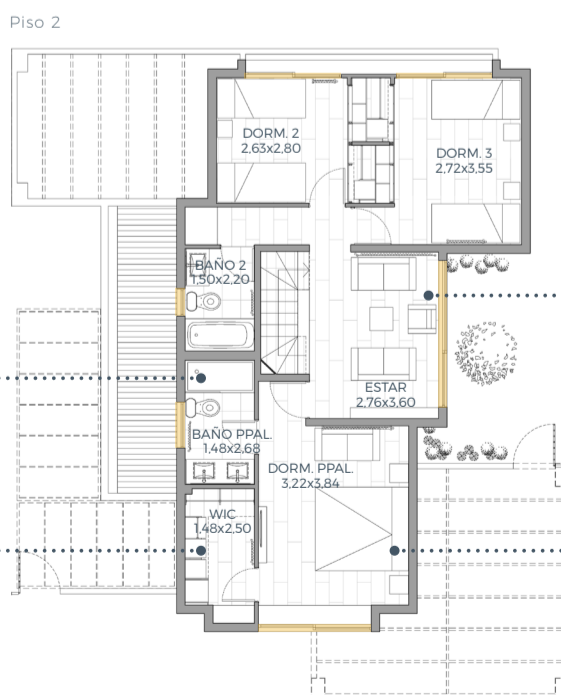

## CASA 139

UNA CASA CON 360° DE LUZ EN CADA M<sup>2</sup>; DONDE LA LUZ NATURAL ENTRA POR TODOS LOS ESPACIOS TODO EL DÍA

Luminosa y amplia cocina, está pensada para que todo esté a la mano y para que el cocinar sea más fácil

Gran Loggia amoblada con secciones y terminaciones para cada paso: lavado, planchado y secado

Living, comedor y terraza lateral conectados: un solo espacio social para disfrutar y compartir sin interrupciones

Hall de Entrada imponente, con patio interior. Tiene atraveso visual y de luz desde que abres la puerta

Comedor de Diario incorporado para compartir mientras cocinas

Gran baño tipo hotel con 2 vanitorios y compartimentos independientes con puerta

Amplio y práctico Walk in Closet con secciones innovadoras para guardar todo

Sala de estar privada, espaciosa y muy luminosa

Amplio y luminoso dormitorio principal con bow window

1<sup>er</sup> piso: 70,49 m<sup>2</sup> | 2<sup>do</sup> piso: 69,13 m<sup>2</sup> | Superficie total: 139,62 m<sup>2</sup>