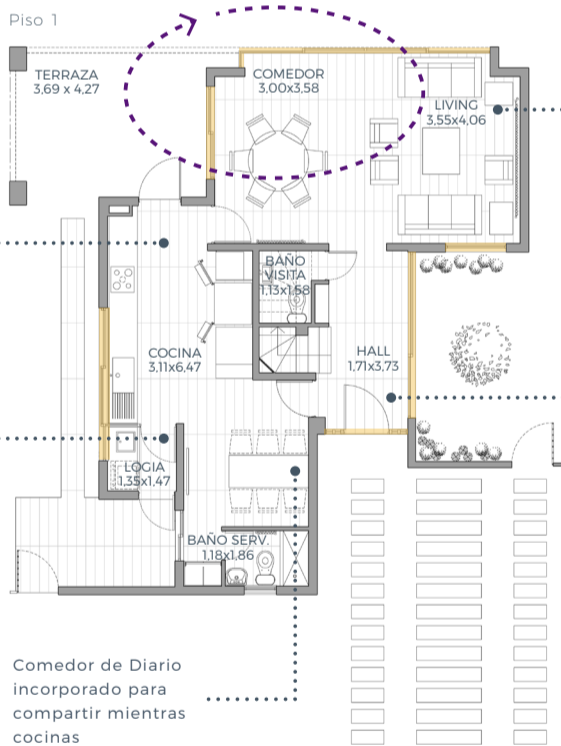

## CASA 139

UNA CASA CON 360° DE LUZ EN CADA M<sup>2</sup>; DONDE LA LUZ NATURAL ENTRA POR TODOS LOS ESPACIOS TODO EL DÍA

Luminosa y amplia cocina, está pensada para que todo esté a la mano y para que el cocinar sea más fácil

Gran Loggia amoblada con secciones y terminaciones para cada paso: lavado, planchado y secado

Living, comedor y terraza lateral conectados: un solo espacio social para disfrutar y compartir sin interrupciones

Hall de Entrada imponente, con patio interior. Tiene atraveso visual y de luz desde que abres la puerta

Comedor de Diario incorporado para compartir mientras cocinas

Gran baño tipo hotel con 2 vanitorios y compartimentos independientes con puerta

Amplio y práctico Walk in Closet con secciones innovadoras para guardar todo

Sala de estar privada, espaciosa y muy luminosa

Amplio y luminoso dormitorio principal con bow window

1<sup>er</sup> piso: 70,49 m<sup>2</sup> | 2<sup>do</sup> piso: 69,13 m<sup>2</sup> | Superficie total: 139,62 m<sup>2</sup>