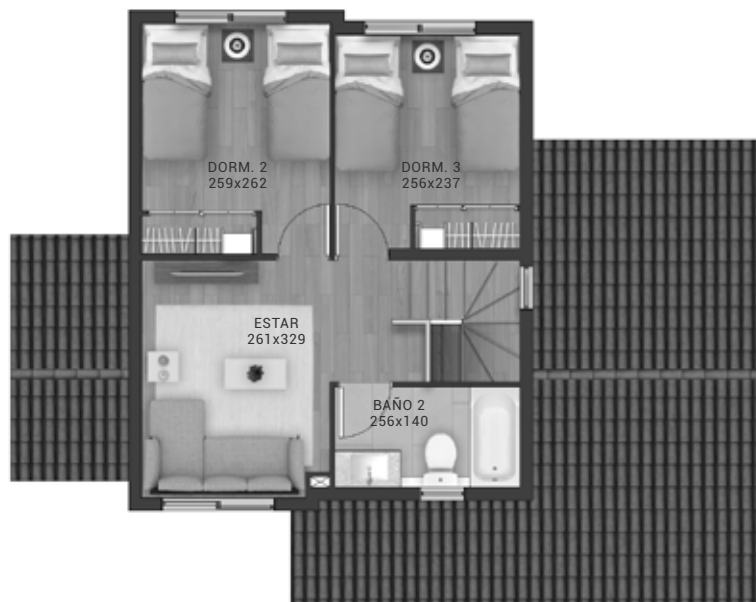

T O D O E S D I S E Ñ O

SOCOVESA[®]

CASA 100

LAGUNA
CÓNDORES
NOS

Piso 1

Piso 2

CASA 100

- Amplio Living Comedor
- Cocina cerrada con isla central
- 3 Dormitorios, Ppal en suite con walk in closet
- 2 baños completos
- Gran Sala de Estar
- Baño de visitas
- Terraza
- Loggia incluida
- Estacionamiento

SUPERFICIE TIPO

1^{er} piso: 63,02 m²

2^{do} piso: 37,97 m²

Superficie total: 100,99 m²

SOCOVESA[▲]
T O D O E S D I S E Ñ O