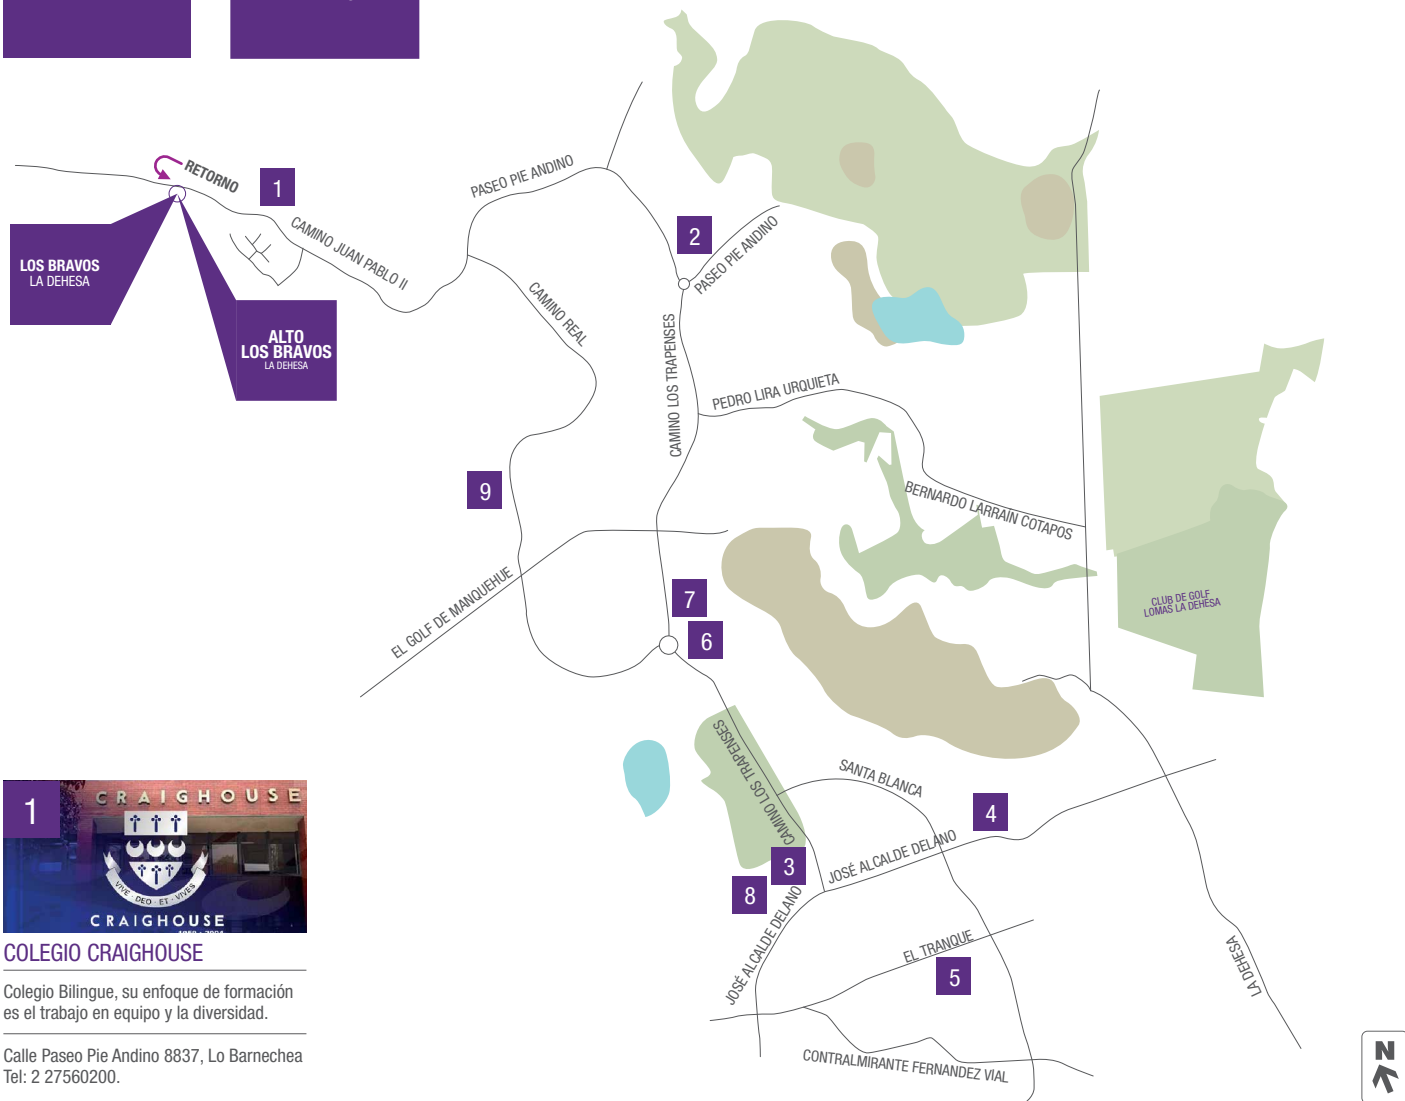

**LOS BRAVOS**  
LA DEHESA

**ALTO**  
**LOS BRAVOS**  
LA DEHESA

**MAPA DE SERVICIOS**

**SOCOVELSA**  
TODO ES DISEÑO

1

**COLEGIO CRAIGHOUSE**

Colegio Bilingüe, su enfoque de formación es el trabajo en equipo y la diversidad.

Calle Paseo Pie Andino 8837, Lo Barnechea  
Tel: 2 27560200.

2

**COLEGIO MONTE TABOR Y NAZARET**

Colegio vinculado al movimiento Schoenstatt.

Av. Paseo Pie Andino 5894  
Tel: 2 27500900

3

**MALL VIVO LOS TRAPENSES**

Diversos comercios, entretención y restaurantes en un sólo lugar.

Av. José Alcázar 10492, esquina Los Trapenses, Lo Barnechea

4

**CLÍNICA ALEMANA LA DEHESA**

Clínica que cuenta con servicio de urgencia, reserva de horas, toma de exámenes etc.

### SCOTIABANK

El Rodeo 12699, Local 1